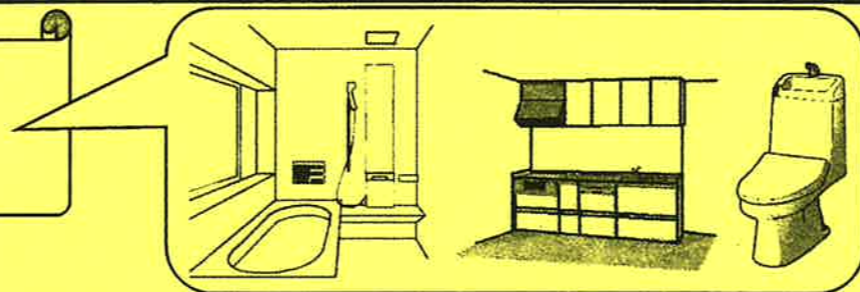

おかげさまで

創業30周年記念キャンペーン

東葛ホーム (株)

0120-86-1052

9:00~17:30
R806 定休日:日曜

水廻り3点パック

工事費込 特別割引!

①システムバス TOTO サザナ 1216Sタイプ

②システムキッチン クリナップ ラクエラ 扉シンシアカラー 間口210cm

③トイレ TOTO ピュアレストQRリモデル + ウォシュレット

メーカー希望小売価格
2,095,700円(税込2,305,270円)

1,380,000円
(税込1,518,000円)

解体・組立・水道・電気 各工事含んでおります。

※現状浴室タイル張りの場合 解体・基礎工事プラス12万円になります。

※キッチンパネルは含んでおりません。

※トイレ クロス・CFシート貼替含んでおります。

クロス張り・内装リフォーム

一番人気タイプ	高級タイプ	自然素材タイプ
4.5帖 5.4万円~	4.5帖 6.8万円~	4.5帖 9.2万円~
6帖 6.5万円~	6帖 8.0万円~	6帖 10.8万円~
8帖 7.7万円~	8帖 11.0万円~	8帖 11.9万円~

機能		
防火・防カビ 汚れ防止 表面強化 抗菌・消臭	防火1級 防カビ 汚れ防止 抗菌・防塵	シックハウス症候群や 各種アレルギーが 心配な方へ 自然素材

襖・畳・障子・網戸

襖紙張替 糸入り W900×H1800 枚/7,040円	畳表替 五八綿引表 帖/7,700円
障子紙張替 普通紙 W900×H1800 枚/3,960円	網戸張替 メッシュ18 W900×H1800 枚/4,730円

※諸経費(運搬料含む)として別途3,300円掛かります
※網戸のみ張替3枚以下は別途工事代金が掛かります。

雨戸リフォーム

シャッタータイプ(手動) W1800 H1800 製品代 99,000円~	引戸タイプ W1800 H1800 製品代 83,000円~

国土交通省・経済産業省・環境省連携 住宅省エネ2026キャンペーン

当社は
登録事業者

以下のいずれかの方法で改修	※一定の条件を満たす工事が対象 ※断熱改修の補助額合計5万円以上が対象	
	内窓 インプラス カバー工法	ドア交換 カバー工法
ガラス交換	補助額(Pランク)	補助額(Pランク)
内窓設置	小	小
外窓交換	36,000円/箇所	89,000円
ドア交換	中	中
	58,000円/箇所	138,000円
	大	大
	89,000円/箇所	188,000円

キッチンまわり(工事費込)

ビルトインコンロ取替

RS31M5H2SABW 定価¥92,400
リンナイ
・水無し・片面グリル
9万円

レンジフード

ZRS60NBC20FSZ-E(シロッコファン)
クリナップ
定価¥82,500
8.5万円

シングルレバー混合栓

TOTO
TKS05303J
定価¥49,940
4.3万円

キッチン内装

【工事内容】6帖間
・天井・壁クロス貼り
・床CFシート貼り
8.6万円

トイレリフォーム(工事費込)

洋式便器取替

TOTO ピュアレストQR+ウォシュレット付
リモデルタイプ
便器・手洗付タンク 定価¥159,170
ウォシュレットSS2 定価¥134,200

【工事内容】
既存撤去
新規取付

21.6万円~

和式から洋式便器

TOTO ピュアレストQR+ウォシュレット付
【工事内容】
既存解体・撤去
大工造作工事
床CFシート貼り
天井・壁クロス貼り

42万円~

給湯器(工事費込)

ECOジョーズ

RUF-E200ESAW リンナイ20号
年間で約10,500円のガス代節約!
追いだしオートタイプ
浴室・台所リモコン付

定価¥465,300

19.3万円~

バリアフリー

・廊下、出入り口の拡張、段差解消
・廊下、階段、玄関まわりの手摺設置
(トイレ・浴室・屋外も設置出来ます)

階段手すり
直12段+廻り3段の場合

8万円~

工事費込

洗面所リフォーム(工事費込)

洗面台取替 定価 ¥173,250
TOTO Vシリーズ W60cm

・一面鏡
・開き扉
・エコシングルシャワー水栓
・奥行490mm

10.9万円~

洗面所内装

天井・壁 クロス貼替
床 CF貼替

3.9万円~